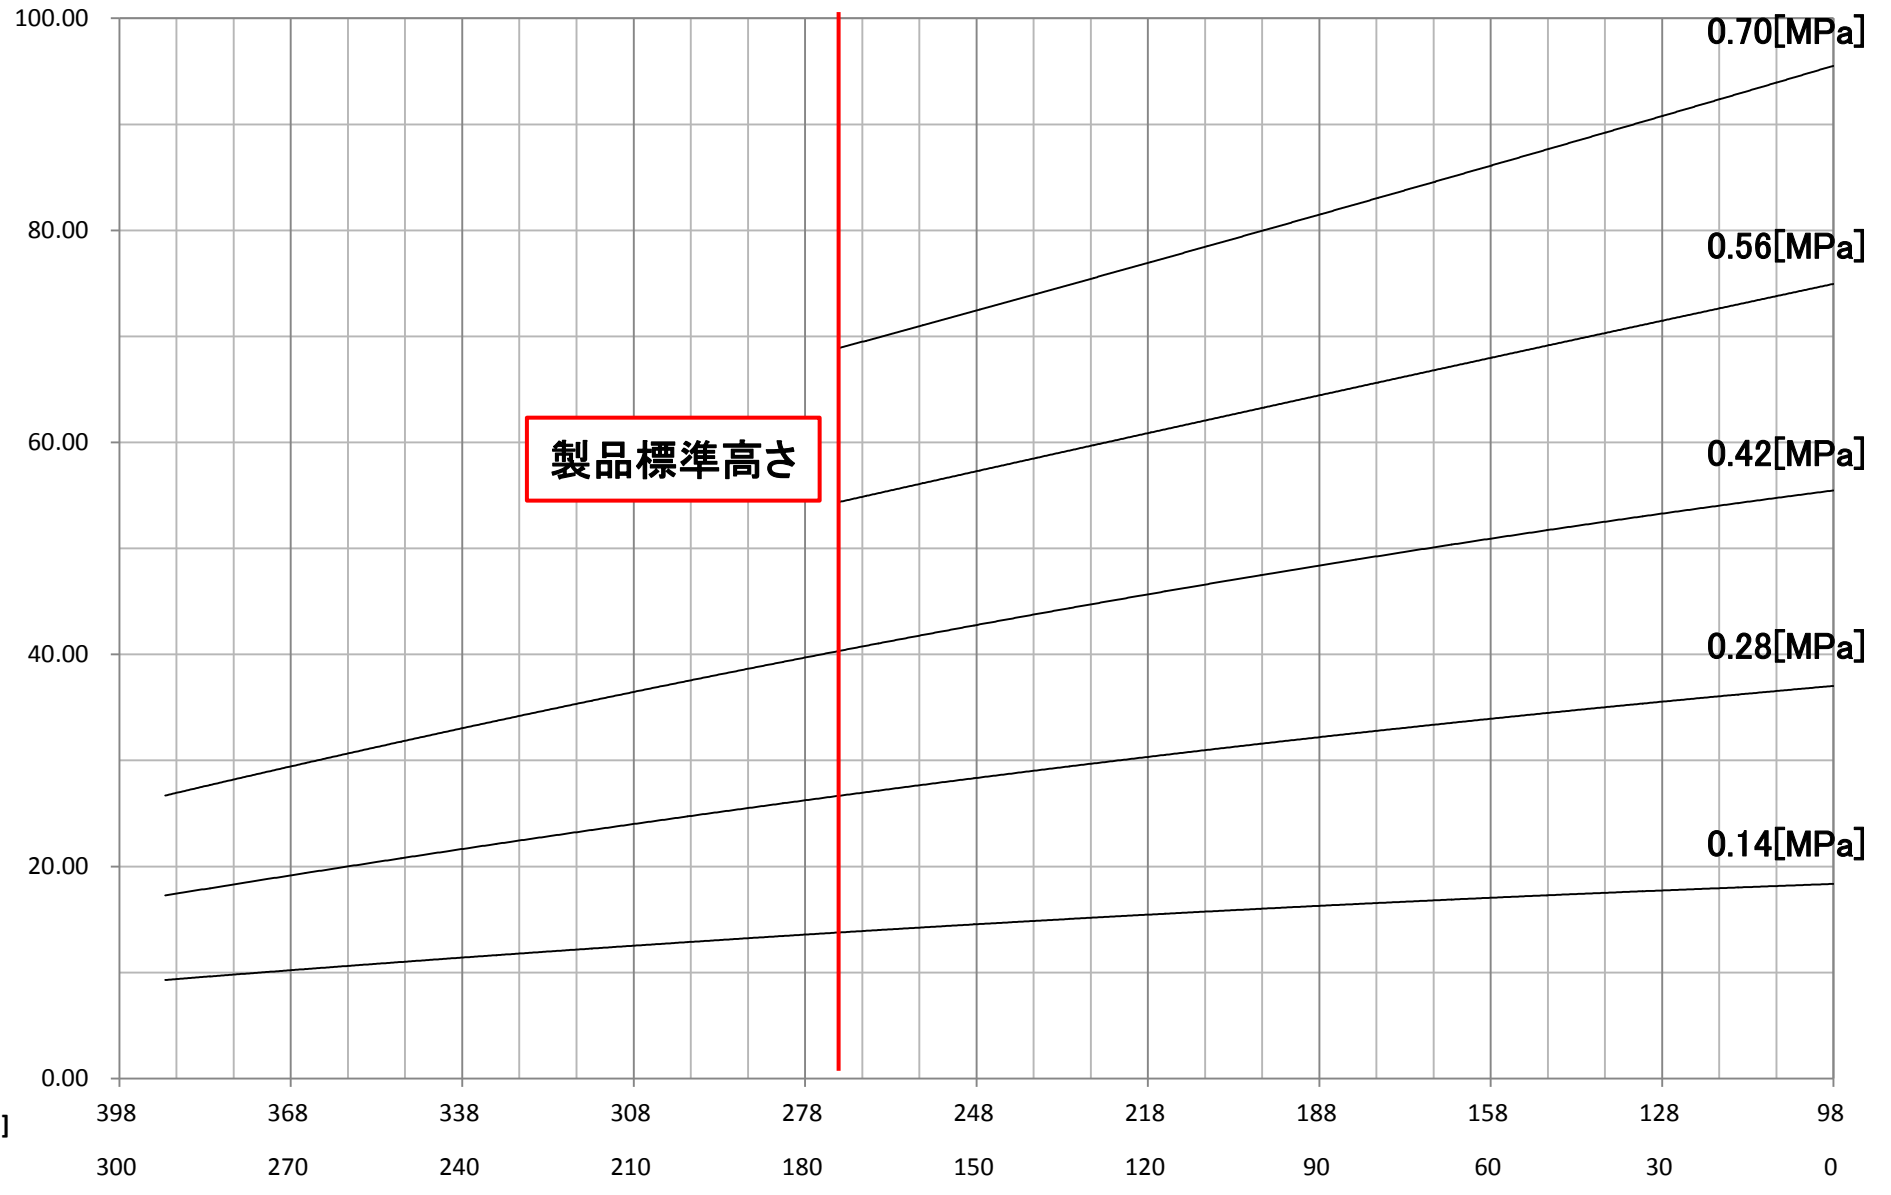

#312製品特性

出力[kN]

製品標準高さ

製品高さ[mm]

製品ストローク[mm]