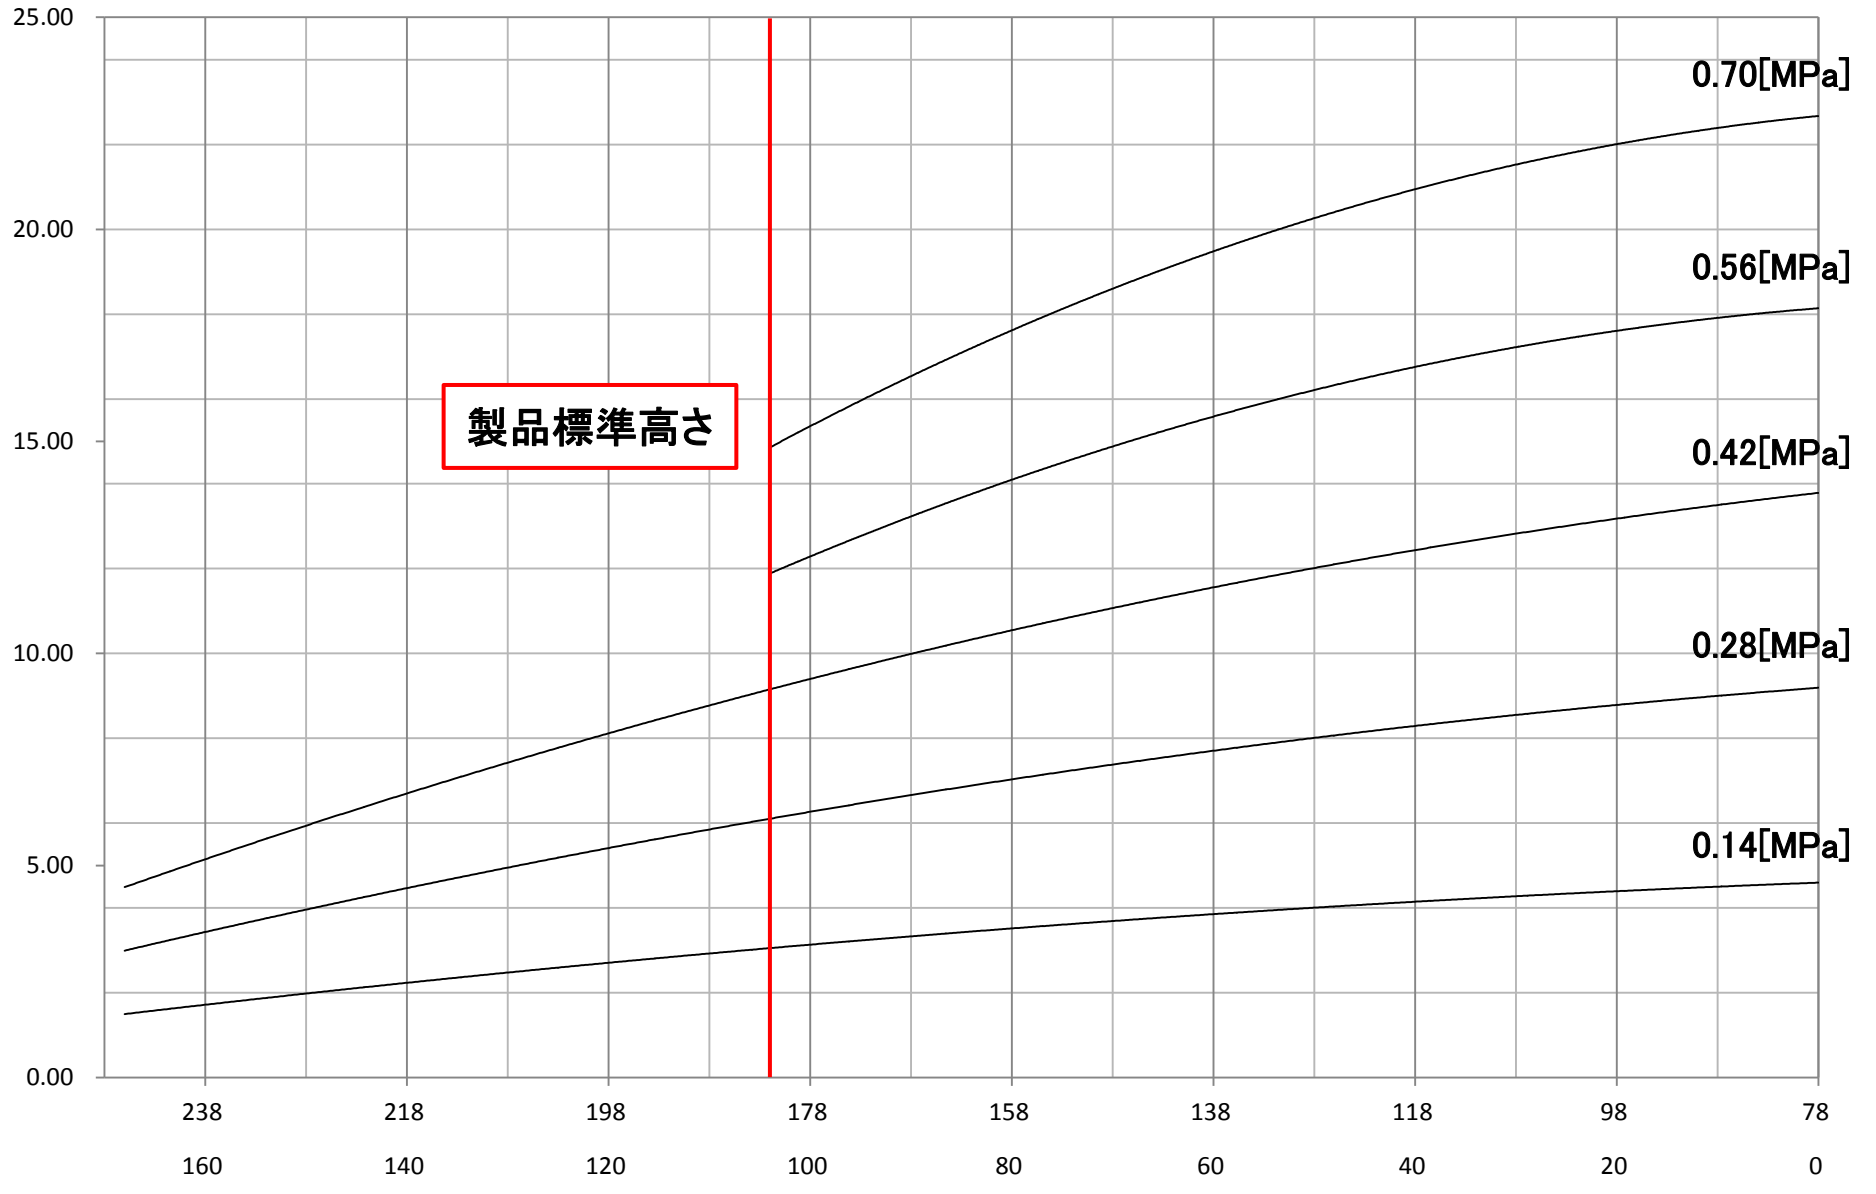

#20製品特性

出力[kN]

製品標準高さ

0.70 [MPa]

0.56 [MPa]

0.42 [MPa]

0.28 [MPa]

0.14 [MPa]

製品高さ [mm]

製品ストローク [mm]

238

218

198

178

158

138

118

98

78

160

140

120

100

80