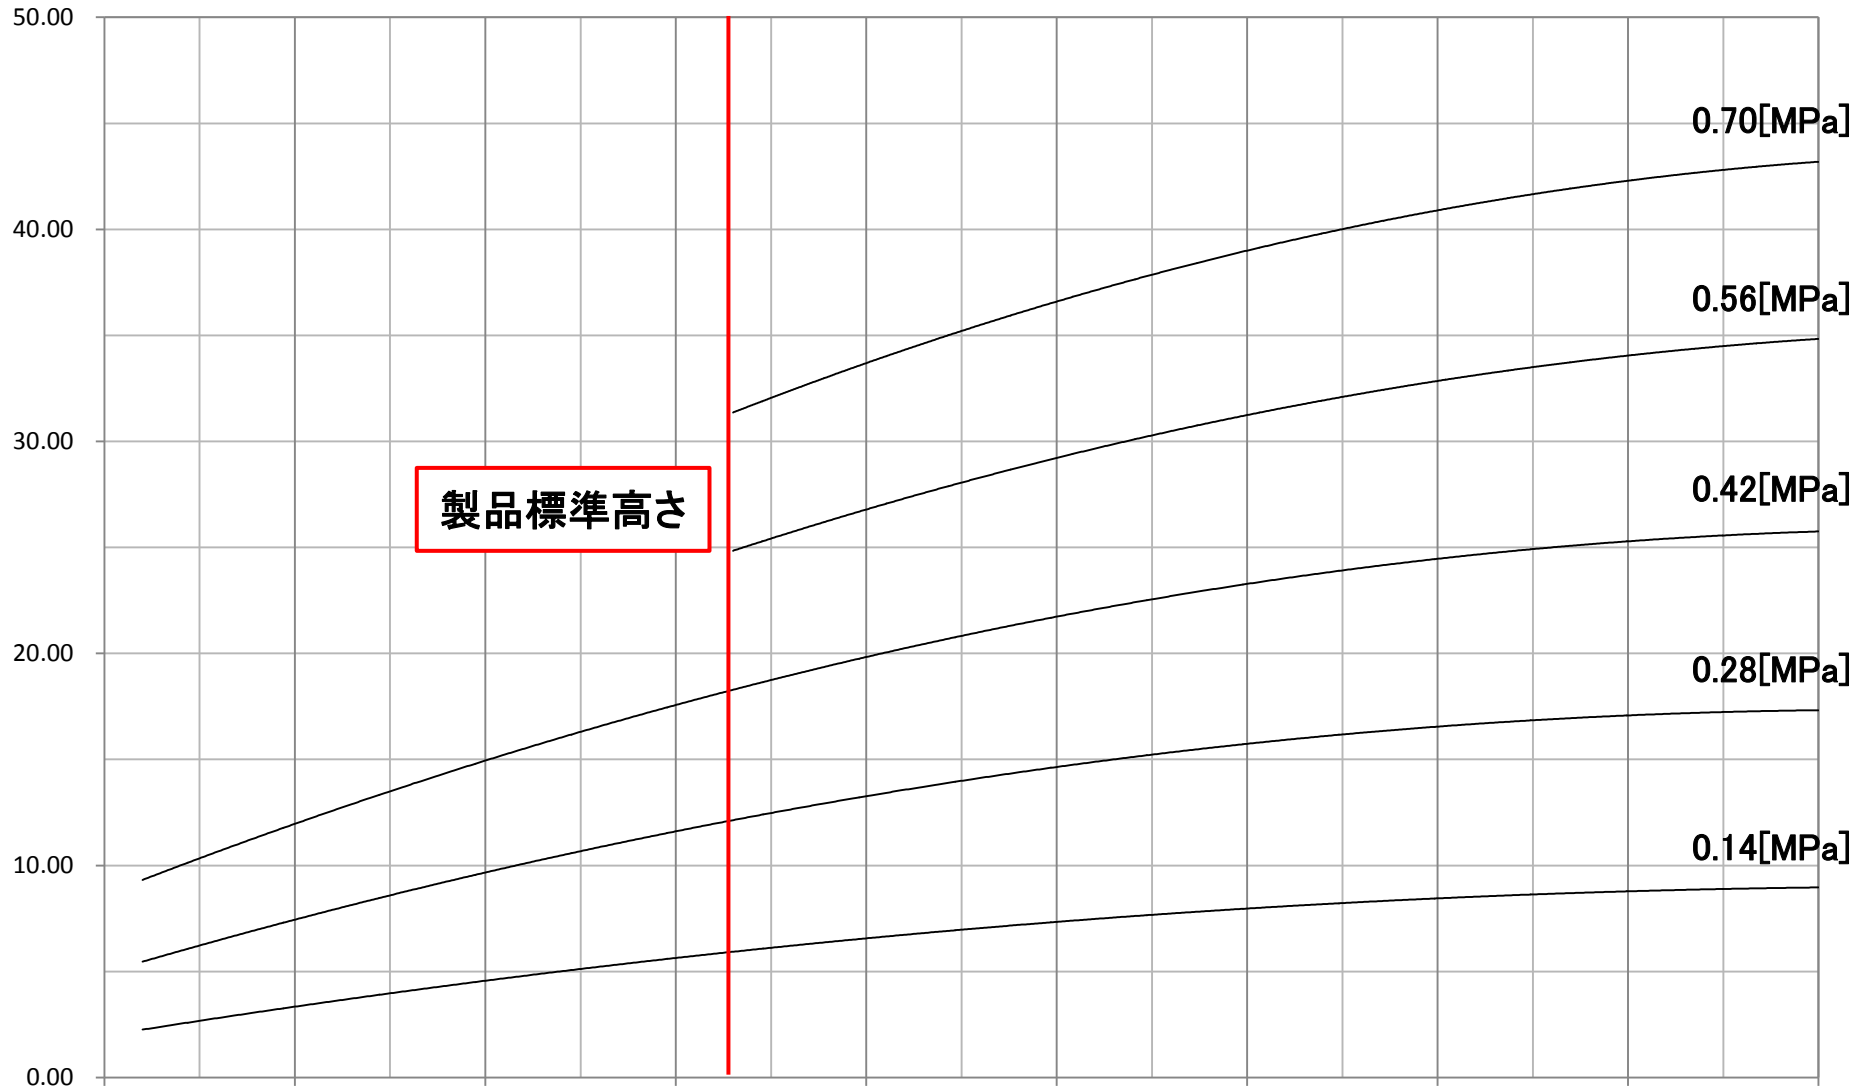

#19 製品特性

出力[kN]

製品標準高さ

製品高さ[mm]

135 125 115 105 95 85 75 65 55 45

製品ストローク[mm]

90 80 70 60 50 40 30 20 10 0