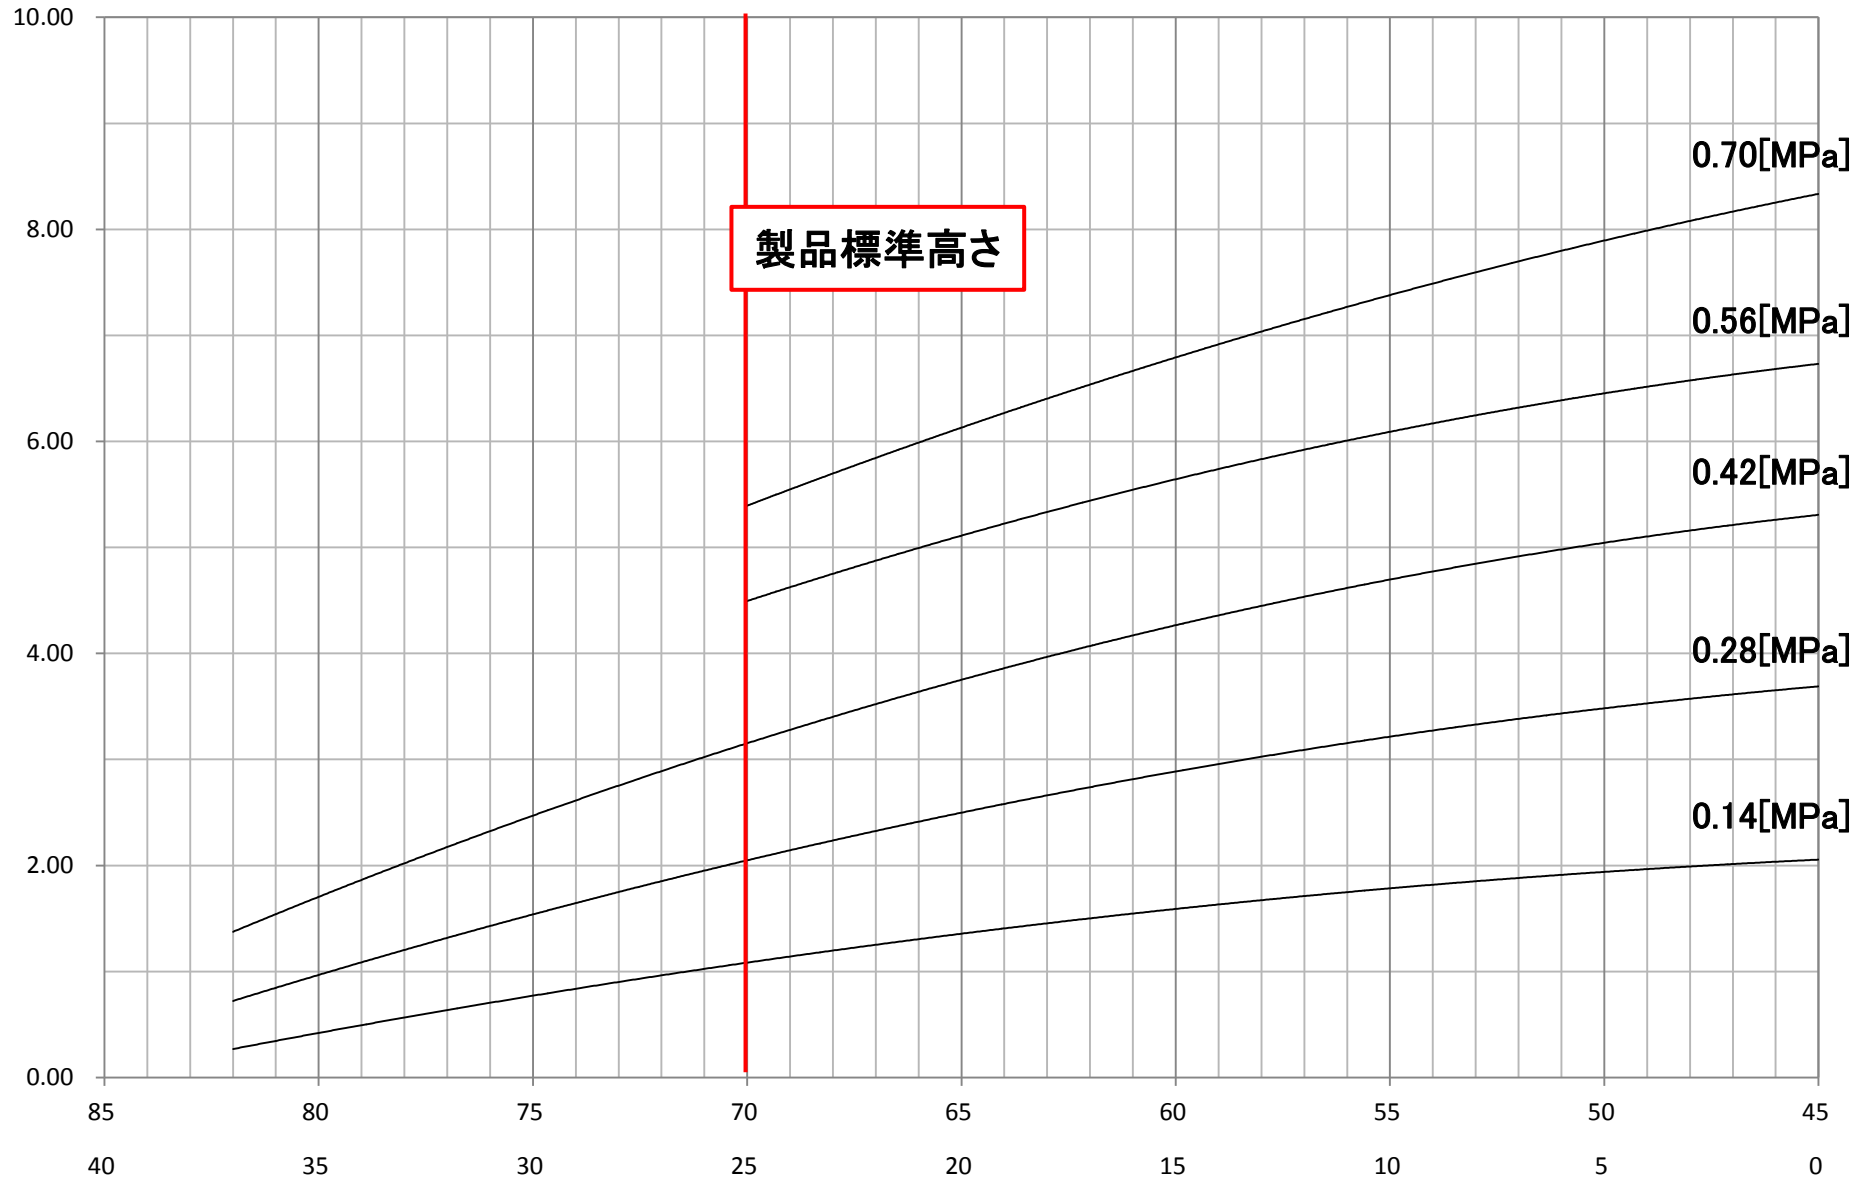

#16 製品特性

出力[kN]

製品標準高さ

0.70 [MPa]

0.56 [MPa]

0.42 [MPa]

0.28 [MPa]

0.14 [MPa]

製品高さ [mm]

85

80

75

70

65

60

55