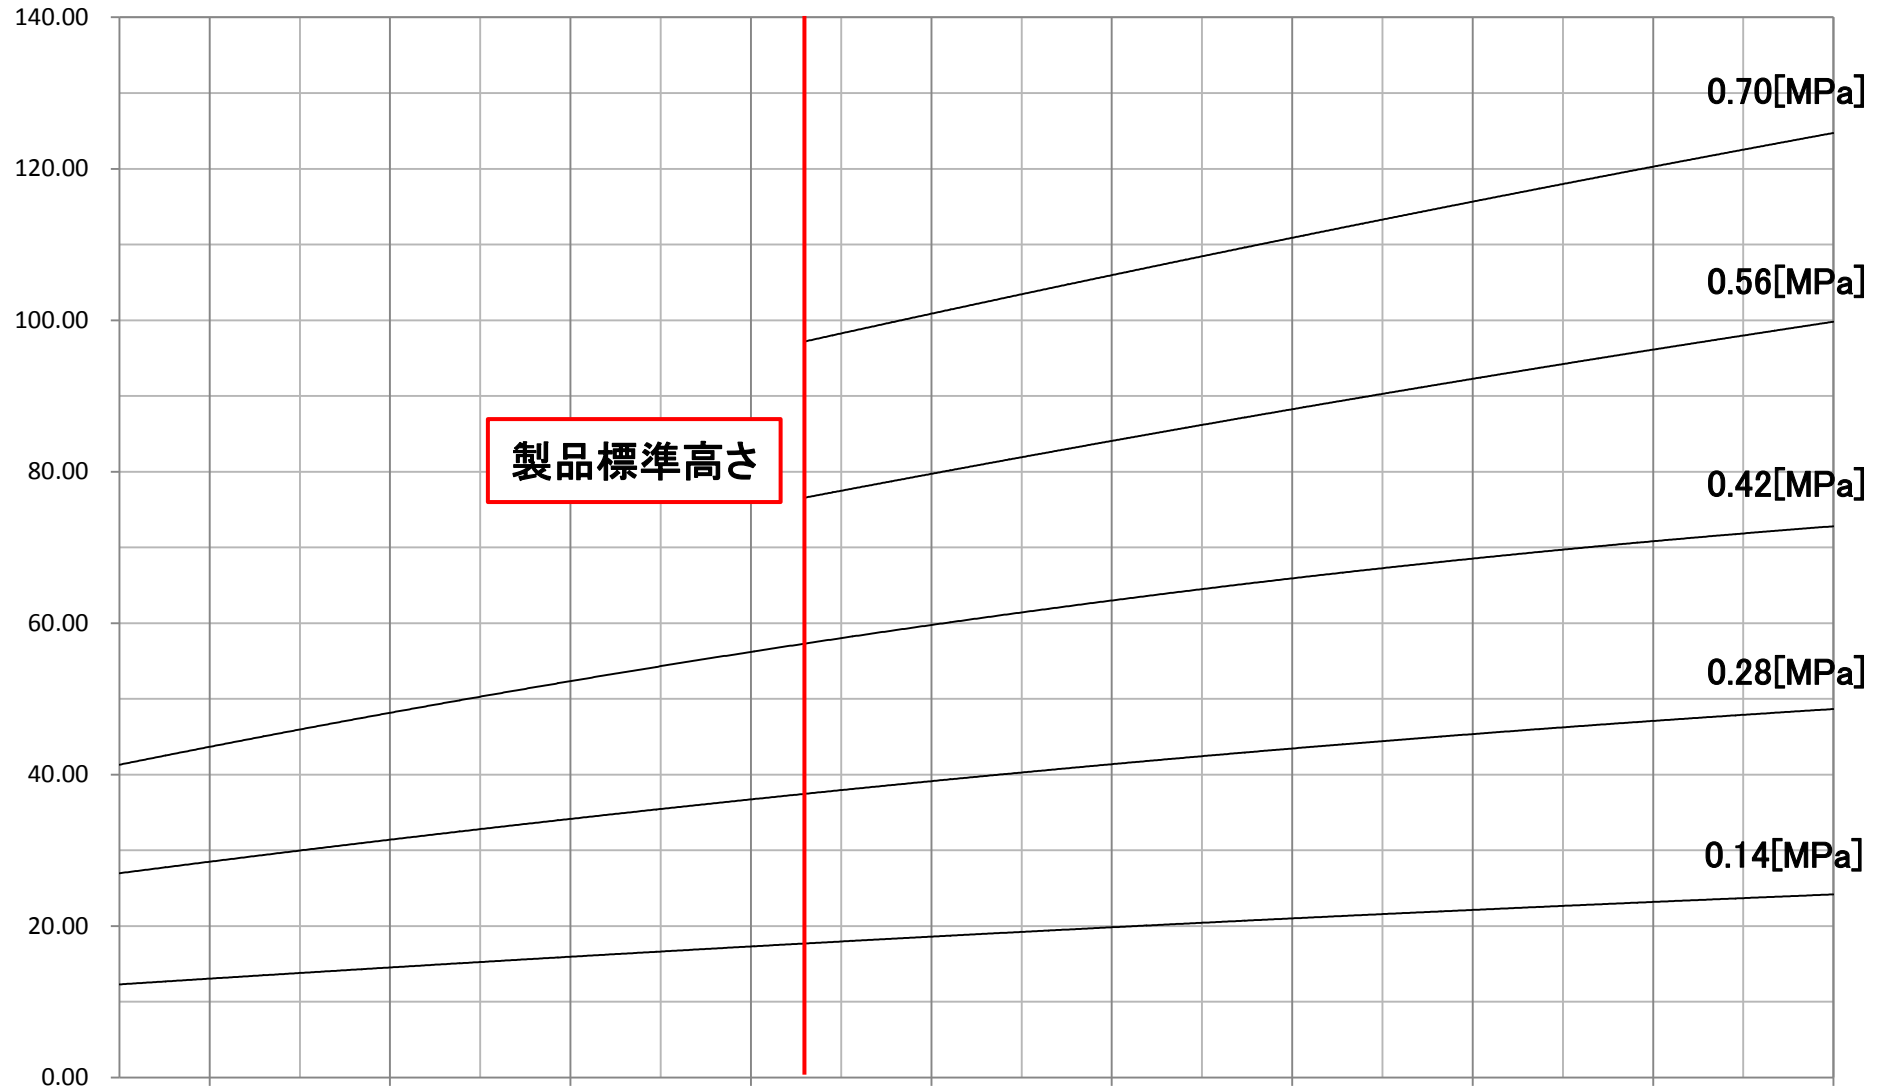

#1430 製品特性

出力[kN]

製品標準高さ

製品高さ[mm]

製品ストローク[mm]

135 125 115 105 95 85 75 65 55 45

90 80 70 60 50 40 30 20 10 0