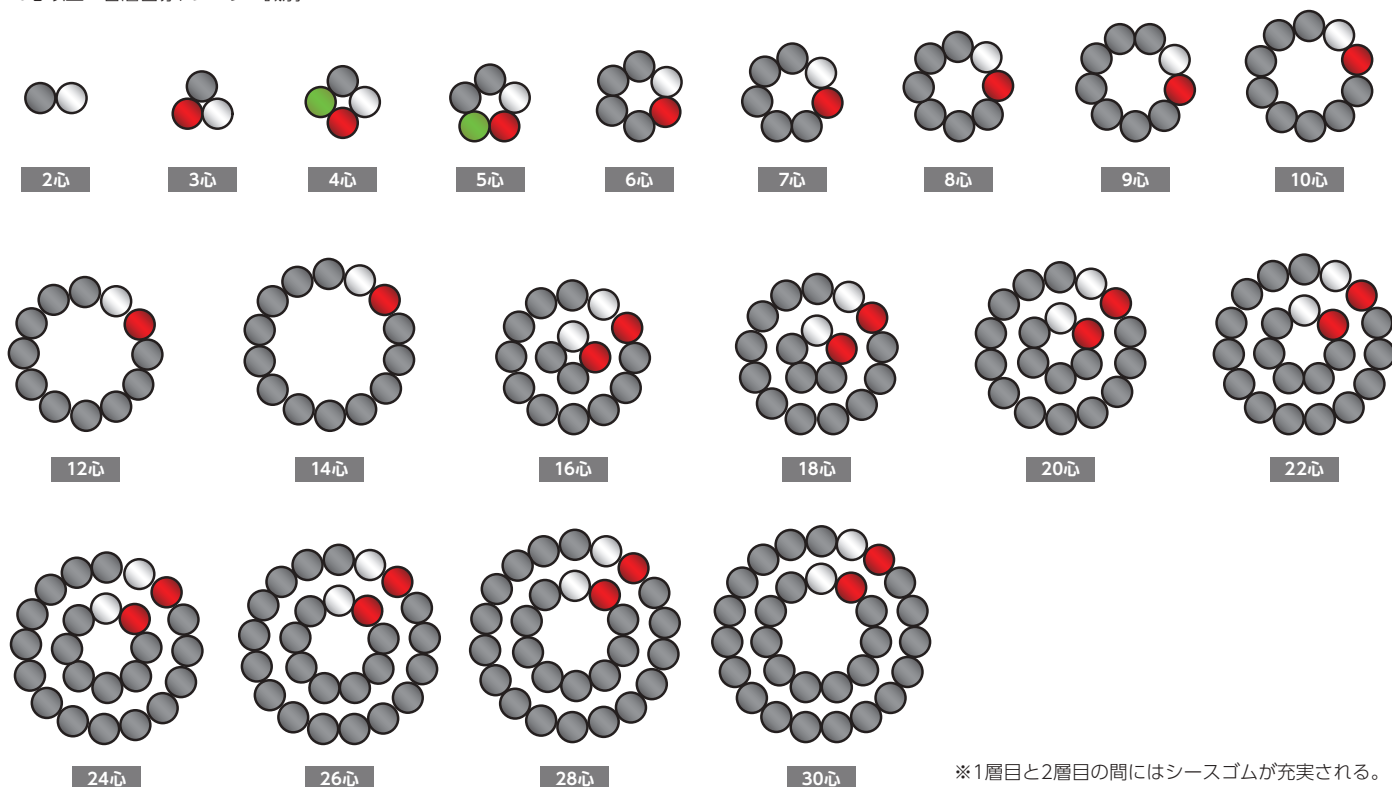

# ゴムキャブタイヤケーブルの線心識別

## 3 PNCT / EM-3PPCT

## 特殊移動用キャブタイヤケーブル

絶縁体上の識別テープの色により  
 5心以下：4色識別  
 6心以上：各層白赤トレーサー識別

## 充実形特殊移動用キャブタイヤケーブル

絶縁体上の識別テープの色により  
 5心以下：4色識別  
 6心以上：各層白赤トレーサー識別

※1層目と2層目の間にはシーソグムが充実される。