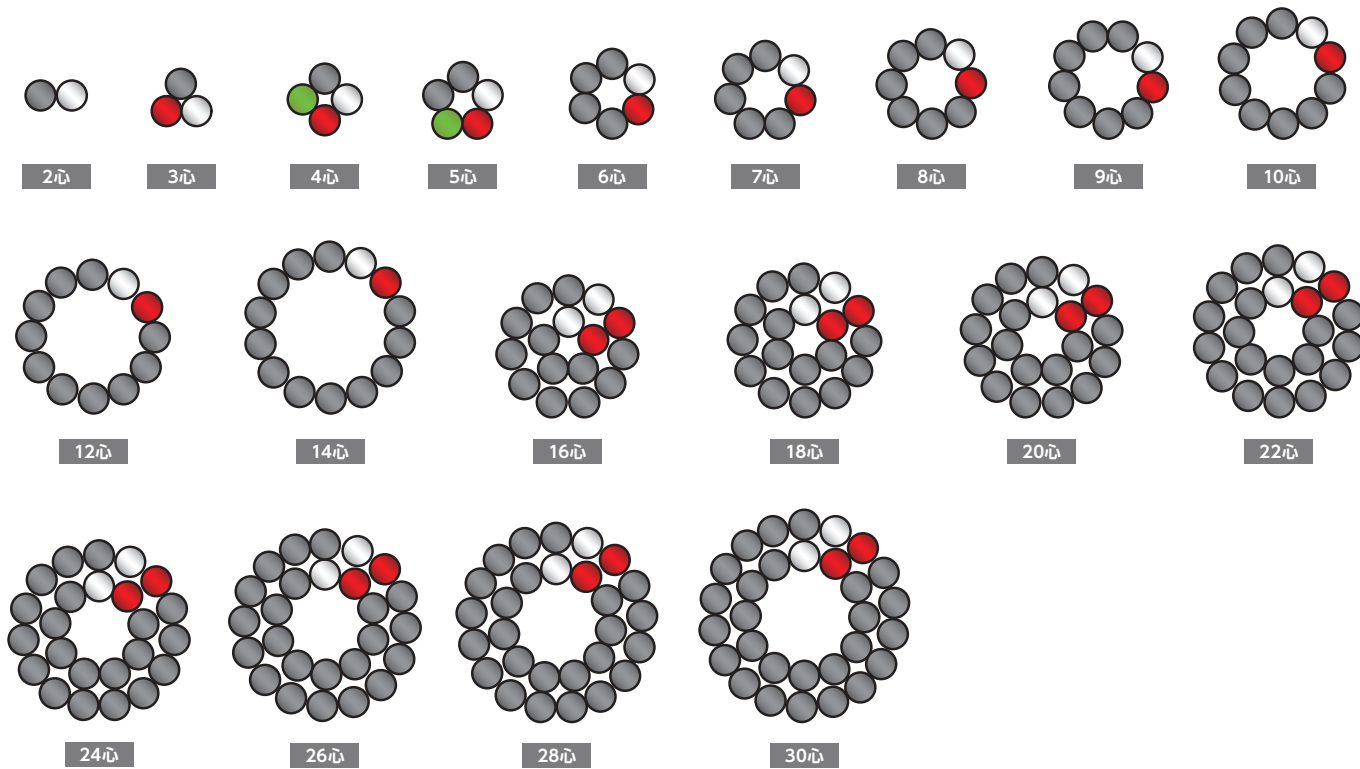

# ゴムキャブタイヤケーブルの線心識別

## 2 PNCT / EM-2PPCT

## 特殊移動用キャブタイヤケーブル

絶縁体上の識別テープの色により  
 5心以下：4色識別  
 6心以上：各層白赤トレーサー識別

## 充実形特殊移動用キャブタイヤケーブル

絶縁体上の識別テープの色により  
 5心以下：4色識別  
 6心以上：各層白赤トレーサー識別

※1層目と2層目の間にはシーソグムが充実される。